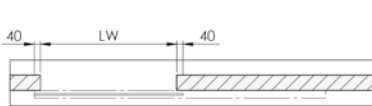

60 kg	80 kg	120 kg	150 kg
GB (mm)	min 600	min 790	min 905	min 905

$$GH = H + X + 11,5$$

$$GH = H - 51$$

$$GH = H - 51$$

$$GHS = H - 61$$