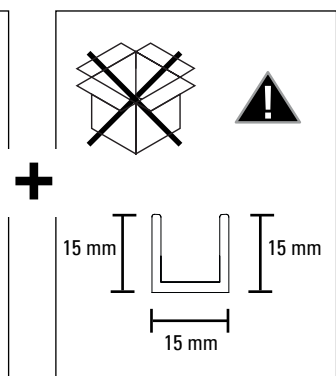

# MasterTrack FT

60 kg

80 kg

120 / 150 kg

U-Channel

EV1: BO 5201564  
C31: BO 5201565

	60 kg	80 kg	120 kg	150 kg
GB (mm)	min 600	min 790	min 905	min 905

$$GH = H + X + 11,5$$