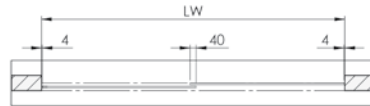

60 kg	80 kg	120 kg	150 kg
GB (mm)	min 600	min 790	min 905	min 905

$$GH = H + X + 11,5$$

$$GH = H - 51$$

$$GH = H - 51$$

$$GHS = H - 61$$