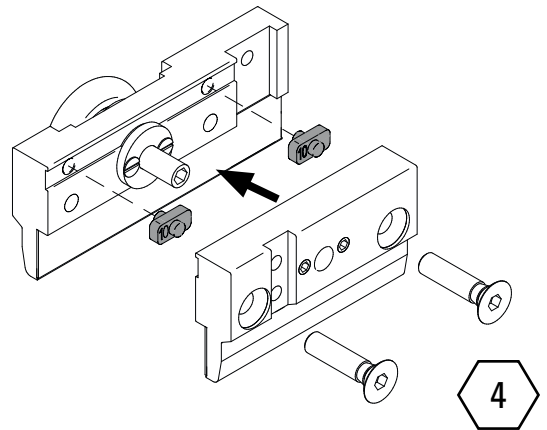

### Glass Cleaner

05

BO 5107911

01

02

03

04

60 kg