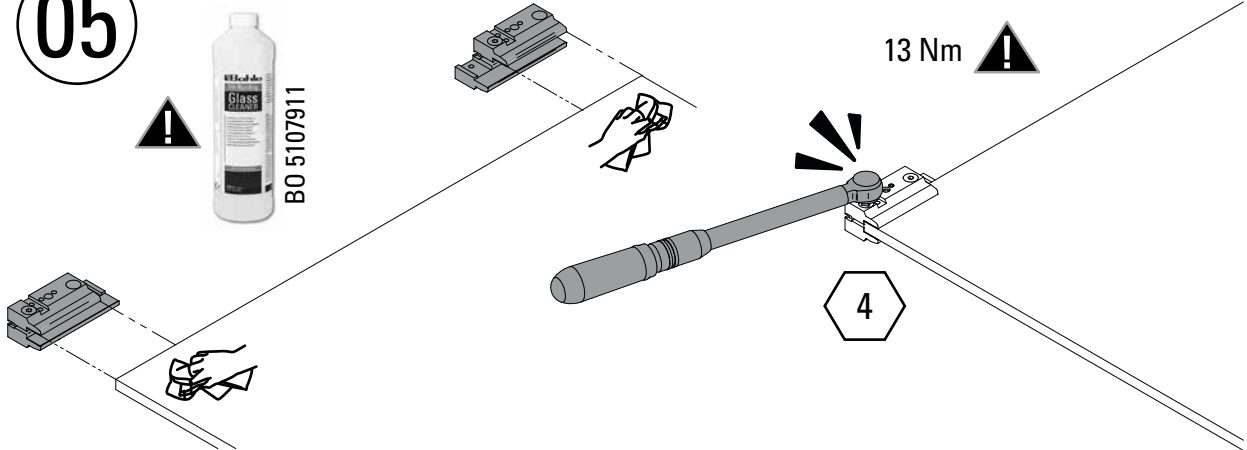

03

04

60 kg

80 kg

120 / 150 kg

05