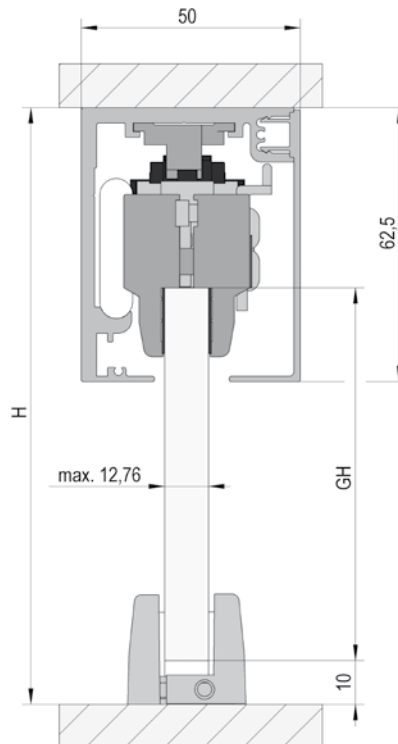

60 / 80 / 120 / 150 kg

8 - 12,76 mm

# MasterTrack FT

60 kg

80 kg

120 / 150 kg

U-Channel

EV1: BO 5201564  
C31: BO 5201565

	60 kg	80 kg	120 kg	150 kg
GB (mm)	min 600	min 790	min 905	min 905

$$GH = H + X + 11,5$$

$$GH = H - 51$$

$$GH = H - 51$$

$$GHS = H - 61$$

4