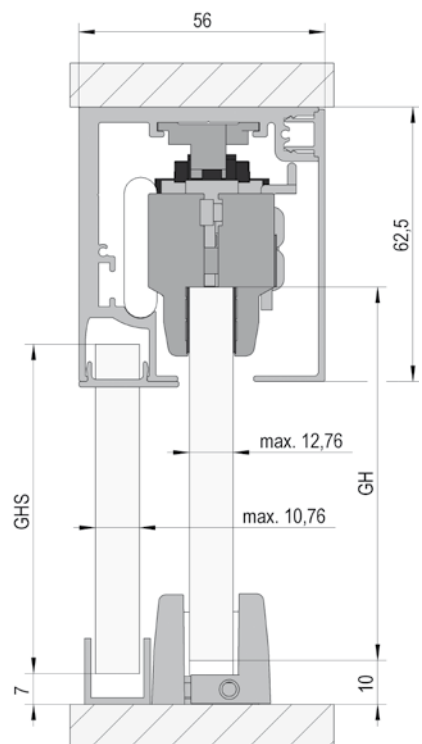

60 / 80 / 120 / 150 kg

8 - 12,76 mm

# MasterTrack FT

60 kg

80 kg

120 / 150 kg

U-Channel

EV1: BO 5201564  
C31: BO 5201565

	60 kg	80 kg	120 kg	150 kg
GB (mm)	min 600	min 790	min 905	min 905

$$GH = H + X + 11,5$$

$$GH = H - 51$$

$$GH = H - 51$$

$$GHS = H - 61$$

4