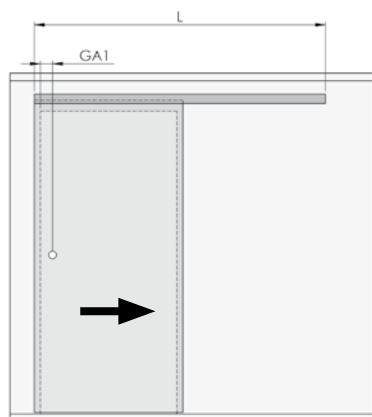

60 kg	80 kg	120 kg	150 kg
GB (mm)	min 600	min 790	min 905	min 905

$$GH = H + X + 11,5$$

$$GH = H - 51$$

$$GH = H - 51$$

$$GHS = H - 61$$