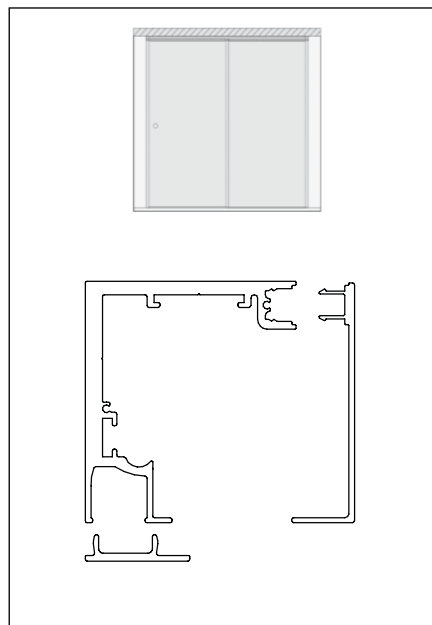

# MasterTrack FT

60 kg

80 kg

120 / 150 kg

U-Channel

EV1: BO 5201564  
C31: BO 5201565

	60 kg	80 kg	120 kg	150 kg
GB (mm)	min 600	min 790	min 905	min 905

$$GH = H + X + 11,5$$