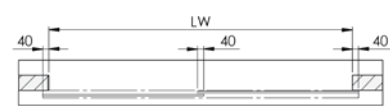

60 kg	80 kg	120 kg	150 kg
GB (mm)	min 600	min 790	min 905	min 905

$$GH = H + X + 11,5$$

$$GH = H - 51$$

$$GH = H - 51$$

$$GHS = H - 61$$