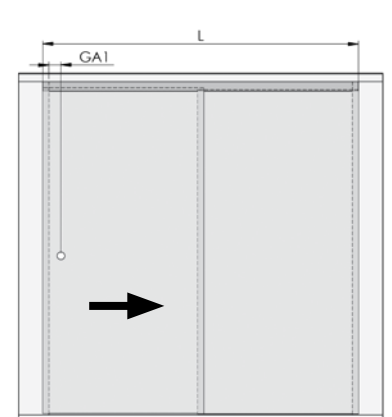

60 kg	80 kg	120 kg	150 kg
GB (mm)	min 600	min 790	min 905	min 905

$$GH = H + X + 11,5$$

$$GH = H - 51$$

$$GH = H - 51$$

$$GHS = H - 61$$