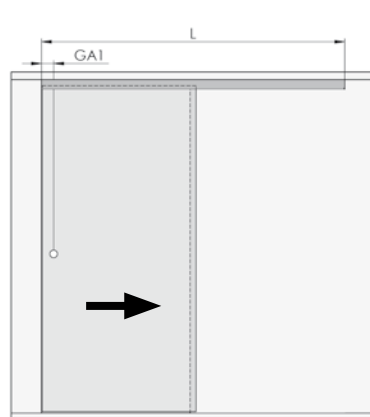

60 kg	80 kg	120 kg	150 kg
GB (mm)	min 600	min 790	min 905	min 905

$$GH = H + X + 11,5$$

$$GH = H - 51$$

$$GH = H - 51$$

$$GHS = H - 61$$