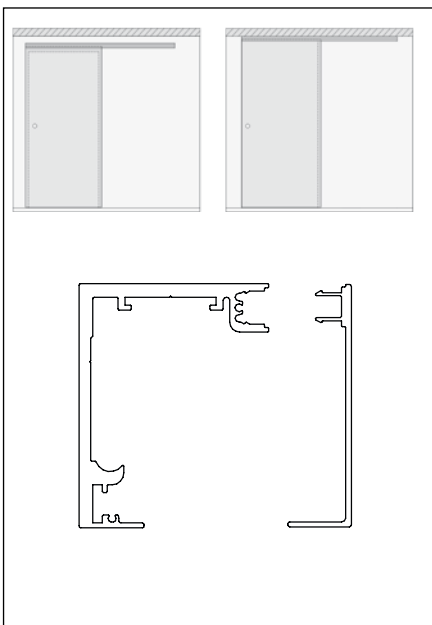

# MasterTrack FT

60 kg

80 kg

120 / 150 kg

U-Channel

EV1: BO 5201564  
C31: BO 5201565

	60 kg	80 kg	120 kg	150 kg
GB (mm)	min 600	min 790	min 905	min 905

$$GH = H + X + 11,5$$