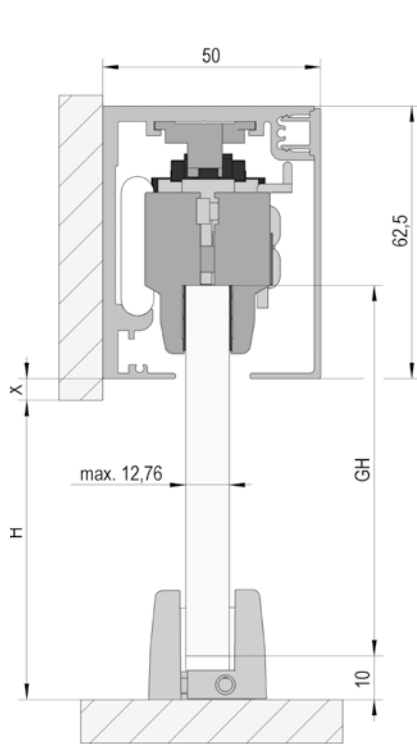

60 / 80 / 120 / 150 kg

8 - 12,76 mm

# MasterTrack FT

60 kg

80 kg

120 / 150 kg

U-Channel

EV1: BO 5201564  
C31: BO 5201565

	60 kg	80 kg	120 kg	150 kg
GB (mm)	min 600	min 790	min 905	min 905

$$GH = H + X + 11,5$$

$$GH = H - 51$$

$$GH = H - 51$$

$$GHS = H - 61$$

4